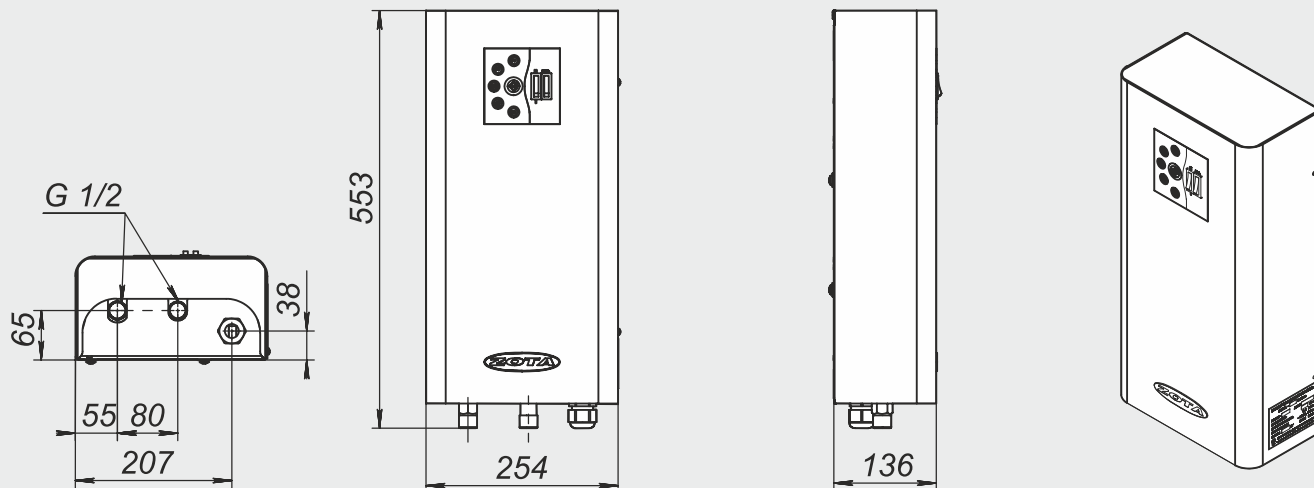

Монтажные размеры водонагревателей InLine

InLine 6 - 15

InLine 18 - 27